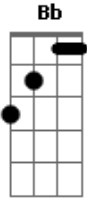

Marcos e Belutti - Amor Pra Vida Inteira

Tom: Bb

D A
Adoro quando chega
Bm G
E me olha com aquele olhar
D A
Sem falar nada então me beija
Bm G
E joga charme pra me provocar

D A
Toma conta de mim
Bm
Me deixa assim
G D
Eu fico como louco pra te dar prazer
A
É mais que paixão
Bm
É de coração
G A D A
Amor pra vida inteira é só com você

Refrão:

D
Me leva pro céu

A Bm
Vira meu mundo de pernas pro ar
G D
Essa paixão ardente pronta pra incendiar
A Bm
Eu sou desejo e você sedução
G A D A
Nós dois dentro de um só coração
Solo:

D A
Toma conta de mim
Bm
Me deixa assim
G D
Eu fico como louco pra te dar prazer
A
É mais que paixão
Bm
É de coração
G A D A
Amor pra vida inteira é só com você

Acordes