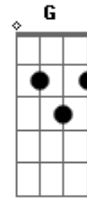

© ukulele-chords.com