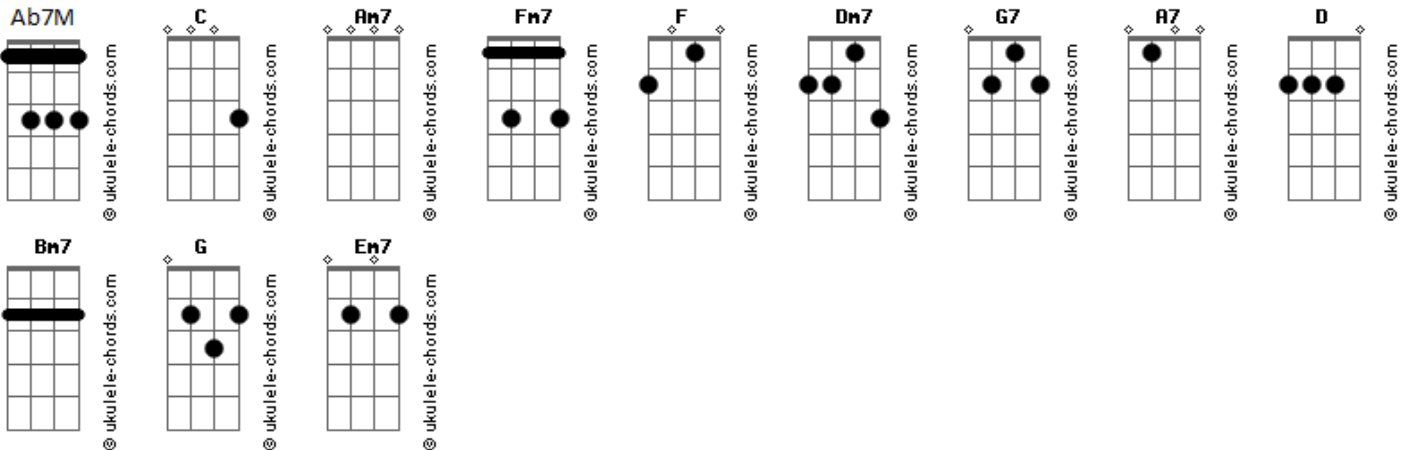

Marcos Caê - Deus Somente Importa

tom:

Intro: **C**
[Primeira Parte]

C
Deus, somente importa
Que o Teu nome seja exaltado aqui
Am7
Deus, Tu és o centro
Ab7M **G7(4/9-)**
O centro de todas as coisas
C
Deus, somente importa

Que a glória seja dada a Ti
Am7
Deus, Tu és o Rei dos reis
Ab7M
O Senhor dos senhores
Fm7 **G7(4/9-)**
Acima de tudo e de todos

[Refrão]

C
Aqui nós vimos render louvores
Am7
Queremos honrar-te por aquilo que Tu és
F **C**
Soberano Deus autor da nossa fé
Dm7 **G7**
Bondoso, Justo e Verdadeiro
F **C**
Reina para sempre

[Ponte]

Acordes

Confiamos em Ti
F
Esperamos em Ti
Dm7
Nos rendemos a Ti
G7 G7
Em adoração

Am7
Confiamos em Ti
F
Esperamos em Ti
Dm7
Nos rendemos a Ti
G7 A7
Em adoração

[Refrão 2]

D
Aqui nós vimos render louvores
Bm7
Queremos honrar-te por aquilo que Tu és
G **D**
Soberano Deus autor da nossa fé
Em7 **A7**
Bondoso, Justo e Verdadeiro