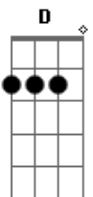

© ukulele-chords.com