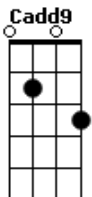

Marcos Felipe - Girassois Em Outubro

tom:

G

Intro: G D Em7 Cadd9
G D Cadd9

G D
Você dorme na metade do filme
Em7 Cadd9
Blusa azul riscando o colchão
G D
Meu ombro vira travesseiro
Em7 Cadd9
Teu riso, minha religião

G D
Todo dia sete eu deixo um sinal
Em7 Cadd9
Entre cartas e flores pra você
G D

Acordes

© ukulele-chords.com

© ukulele-chords.com

© ukulele-chords.com

© ukulele-chords.com

© ukulele-chords.com

É ali que o tempo vira lar
Em7 Cadd9
Toda vez que eu te ver