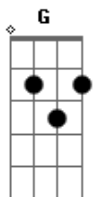

Marcos Felipe - Girassois Em Outubro

tom:

G

Intro: G D Em7 Cadd9
G D Cadd9

G D
Você dorme na metade do filme
Em7 Cadd9
Blusa azul riscando o colchão
G D
Meu ombro vira travesseiro
Em7 Cadd9
Teu riso, minha religião

G D
Te cubro com o casaco velho
Em7 Cadd9
Fico vendo o crédito passar
G D
Guardo o mundo em silêncio
Em7 Cadd9
Pra não te acordar

Refrão

G D
A gente nasceu pra seguir girassóis
Em7 Cadd9
Mesmo quando o céu desbotar
G D
Se a noite for longa demais
Em7 Cadd9
Eu fico acordado, só pra te olhar

Am7 Em7
Seguir girassóis
Cadd9 G
Até o dia cansar de brilhar
Am7 Em7
Seja lá onde o tempo nos puser
Cadd9 D G
Eu vou te encontrar
(G)
(Eu vou te encontrar)

2 Parte

G D
Tem um dia escondido em outubro
Em7 Cadd9
Que só nós dois sabe contar
G D
Um café quente, mãos que tremiam
Em7 Cadd9
Prometeram nunca se soltar

G D
Todo dia sete eu deixo um sinal
Em7 Cadd9
Entre cartas e flores pra você
G D

Acordes

© ukulele-chords.com