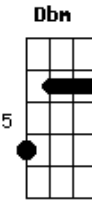

ukulele-chords.com