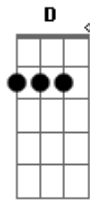

© ukulele-chords.com