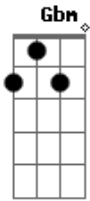

© ukulele-chords.com