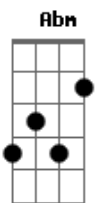

Marcus Salles - Rei Meu (Part. Sarah Beatriz)

tom:

Intro: B Gb Abm E B Gb E
 B Gb Abm E B Gb E

[Solo]

E Abm E Abm
 Toda Terra está cheia da Tua Glória
 E Abm Gb E
 Os céus declaram a Tua grandeza, Rei meu e Deus meu
 E Abm E Abm
 Eu nasci pra Te adorar e o teu nome proclamar
 E Abm Gb E
 Quero ser um instrumento Teu, Rei meu e Deus meu

[Refrão]

B Gb Abm E
 Deus me chamou, eu disse: eis-me aqui
 B Gb E

Acordes

© ukulele-chords.com

© ukulele-chords.com

© ukulele-chords.com

© ukulele-chords.com

© ukulele-chords.com

© ukulele-chords.com

© ukulele-chords.com

Vou Te adorar o meu Prazer é Te servir

E Abm E Abm
 Não consigo mais viver um segundo sem Te ter
 E Abm Gb E
 Meu coração precisa mais de Ti, Rei meu e Deus meu
 E Abm E Abm
 Meu desejo é estar aos Teus pés e Te adorar
 E Abm Gb E
 A minha vida está em tuas mãos, Rei meu e Deus meu
 [Refrão]
 Dbm Ebm
 A Tua vontade é o que eu mais quero
 E Gb
 Cumpre em mim o Teu querer
 Dbm Ebm
 A Tua vontade é o que eu mais quero
 E Gb
 Cumpre em mim o Teu querer