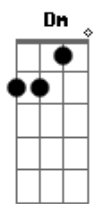

Marcus Salles - Ruja o Leão

tom:

Intro: **Dm** **C** **Bb** **Gm** **Dm**
Dm **C** **Bb** **Gm** **Dm**

Dm **F**
Sobre o trono de justiça
C **Bb**
Eternamente haverá um Rei
Dm **F**
Ele voltará para governar
C **Gm**
As nações em amor

Dm
Que ruja o leão
C
E que a Terra estremeça
Bb **Gm** **Dm**
Diante da majestade de Jesus

(**Dm** **C** **Bb** **Gm** **Dm**)
(**Dm** **C** **Bb** **Gm** **Dm**)

Dm **F**
Sobre o trono de justiça
C **Gm**
Eternamente haverá um Rei
Dm **F**
Ele voltará para governar
C **Bb**

Acordes

© ukulele-chords.com