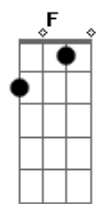

© ukulele-chords.com