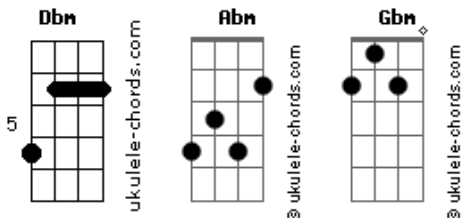

Maria Becerra - Cuando Hacemos El Amor

tom:

Intro: **Dbm** **Abm** **Gbm** **Abm**

Dbm
Te gusta que sea mala, diablo
Abm
Y que me moje si me hablas
Gbm
Sé que te mueres cuando soy, atrevida
Abm
Y que te excitas si me pongo agresiva

Dbm
Dime lo que quieres
Abm
Que lo voy hacer
Gbm
Quiero que te quedes
Abm
Y hacerlo otra vez

Dbm
Porque cuando hacemos el amor
Abm
No hay nada que se le parezca
Gbm
Cuando hacemos el amor
Abm
Baby cuando hacemos el amor

Dbm
Nos olvidamos del reloj
Abm
Y no queremos que amanezca
Gbm
Cuando hacemos el amor
Abm
Baby cuando hacemos el amor

Dbm
Me gusta que quieras cumplir todas mis fantasías
Abm
Y que al oído me digas ?quiero que seas mía?
Gbm
Estaría contigo enreda? toda la vida
Abm
Para tí ninguna de mis zonas es prohibida

Dbm
Y papi no exagero, es sincero

Quando digo que te quiero
Abm
Ni yo me la creo, cuando estoy encima de ese cuerpo
Gbm
Tamo' en invierno pero nos tamo? quemando
Abm
¿Qué es lo que está pasando?

Dbm
Nos prendemos en llama, en la cama
Abm
Lo hacemos y tenemos que cambiar las sábanas
Gbm
Si supieran todo lo qué hago contigo
Abm

Acordes

Todos querrían ser testigos

Porque cuando hacemos el amor **Dbm**
Abm
No hay nada que se le parezca
Gbm
Cuando hacemos el amor
Abm
Baby cuando hacemos el amor

Dbm
Nos olvidamos del reloj
Abm
Y no queremos que amanezca
Gbm
Cuando hacemos el amor
Abm
Baby cuando hacemos el amor

Dbm
Y baby quien iba a pensarlo
Abm
Que aunque quisimos ocultarlo
Gbm
No pudimos evitarlo
Abm
Lo dijimos sin hablarlo

Dbm
Y con tan solo una mirada
Abm
Supe que estaba enamorada
Gbm
No hizo falta decir nada
Gbm
No hizo falta decir nada

Dbm
Porque cuando hacemos el amor
Abm
No hay nada que se le parezca
Gbm
Cuando hacemos el amor
Abm
Baby cuando hacemos el amor

Dbm
Nos olvidamos del reloj
Abm
Y no queremos que amanezca
Gbm
Cuando hacemos el amor
Abm
Baby cuando hacemos el amor

Dbm
Lady
Abm
2022
Gbm
Retumban las bocinas
Abm
¿Quién llegó? La nena de Argentina

[Final] **Dbm** **Abm** **Gbm** **Abm**