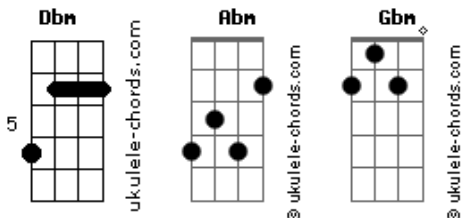

Maria Becerra - Cuando Hacemos El Amor

tom:

Intro: **Dbm** **Abm** **Gbm** **Abm**

Dbm
Te gusta que sea mala, diabla
Abm
Y que me moje si me hablas
Gbm
Sé que te mueres cuando soy, atrevida
Abm
Y que te excitas si me pongo agresiva

Dbm
Dime lo que quieres
Abm
Que lo voy hacer
Gbm
Quiero que te quedes
Abm
Y hacerlo otra vez

Dbm
Porque cuando hacemos el amor
Abm
No hay nada que se le parezca
Gbm
Cuando hacemos el amor
Abm
Baby cuando hacemos el amor

Dbm
Nos olvidamos del reloj
Abm
Y no queremos que amanezca
Gbm
Cuando hacemos el amor
Abm
Baby cuando hacemos el amor

Dbm
Me gusta que quieras cumplir todas mis fantasías
Abm
Y que al oído me digas ?quiero que seas mía?
Gbm
Estaría contigo enreda? toda la vida
Abm
Para tí ninguna de mis zonas es prohibida

Dbm
Y papi no exagero, es sincero

Quando digo que te quiero
Abm
Ni yo me la creo, cuando estoy encima de ese cuerpo
Gbm
Tamo' en invierno pero nos tamo? quemando
Abm
¿Qué es lo que está pasando?

Dbm
Nos prendemos en llama, en la cama
Abm
Lo hacemos y tenemos que cambiar las sábanas
Gbm
Si supieran todo lo qué hago contigo
Abm

Acordes

Todos querrían ser testigos

Porque cuando hacemos el amor **Dbm**
Abm
No hay nada que se le parezca
Gbm
Cuando hacemos el amor
Abm
Baby cuando hacemos el amor

Dbm
Nos olvidamos del reloj
Abm
Y no queremos que amanezca
Gbm
Cuando hacemos el amor
Abm
Baby cuando hacemos el amor

Dbm
Y baby quien iba a pensarlo
Abm
Que aunque quisimos ocultarlo
Gbm
No pudimos evitarlo
Abm
Lo dijimos sin hablarlo

Dbm
Y con tan solo una mirada
Abm
Supe que estaba enamorada
Gbm
No hizo falta decir nada
Gbm
No hizo falta decir nada

Dbm
Porque cuando hacemos el amor
Abm
No hay nada que se le parezca
Gbm
Cuando hacemos el amor
Abm
Baby cuando hacemos el amor

Dbm
Nos olvidamos del reloj
Abm
Y no queremos que amanezca
Gbm
Cuando hacemos el amor
Abm
Baby cuando hacemos el amor

Dbm
Lady
Abm
2022
Gbm
Retumban las bocinas
Abm
¿Quién llegó? La nena de Argentina

[Final] **Dbm** **Abm** **Gbm** **Abm**