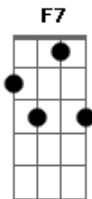

Maria Bethânia - Maravida

tom:

Intro: Cm F7 Am
Cm F7

Cm F7
Era uma vez no meio da vida

Cm F7
Essa coisa assim, tanto mar, tanto mar

Cm F7
Coisa de doce e de sal

Cm F7
Essa vida assim, tanto mar, tanto mar

Fm Bb7
Sempre o mar, cores indo

Dm/11 G7
Do verde mais verde, ao anil mais anil

Ab Fm
Cores do sol e da chuva

Dm/11 G7
Do sol e do vento, do sol e luar

Cm F7
Era eu nua na rua

Cm F7
Usando, abusando do verbo provar

Cm F7
Um beija-flor, flor em flor

Cm F7
Bar em bar, bem ou mal, mergulhar, mergulhar

Fm Bb7

Sempre menina franzina, traquina

Dm/11 G7
Querendo de tudo tomar

Ab Fm
Sempre garota, marota tão louca

Dm/11 G7
A boca de tudo querendo levar

C G Am
Vida, vida, vida

Dm Dm G7
De amar e amar e amar e amar

C G Am
Vida, vida, vida

[Final] Bm E7
Am Am Am Am

Acordes

© ukulele-chords.com

© ukulele-chords.com

© ukulele-chords.com

© ukulele-chords.com