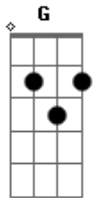

© ukulele-chords.com