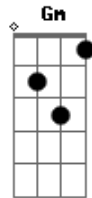

© ukulele-chords.com