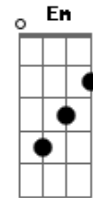

© ukulele-chords.com