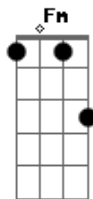

Maria Bethânia - Maravida

tom:

Intro: Cm F7 Am
Cm F7

Cm F7
Era uma vez no meio da vida

Cm F7
Essa coisa assim, tanto mar, tanto mar

Cm F7
Coisa de doce e de sal

Cm F7
Essa vida assim, tanto mar, tanto mar

Fm Bb7
Sempre o mar, cores indo

Cm F7
Bar em bar, bem ou mal, mergulhar, mergulhar

Fm Bb7

Sempre menina franzina, traquina

Dm/11 G7
Querendo de tudo tomar

Ab Fm
Sempre garota, marota tão louca

Dm/11 G7
A boca de tudo querendo levar

C G Am
Vida, vida, vida

Bm E7
Que seja do jeito que for

Am Am Am Am
Mar, amar, amor

Gm C7
Se a dor quero o mar dessa dor

F Gb
Quero o meu peito repleto

Em A7
De tudo que eu possa abraçar e abraçar

Dm Dm
Quero a sede e a fome eternas

Dm Dm G7
De amar e amar e amar e amar

C G Am
Vida, vida, vida

[Final] Bm E7
Am Am Am Am

Acordes

© ukulele-chords.com

© ukulele-chords.com

© ukulele-chords.com

© ukulele-chords.com