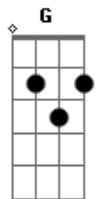

© ukulele-chords.com