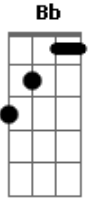

© ukulele-chords.com