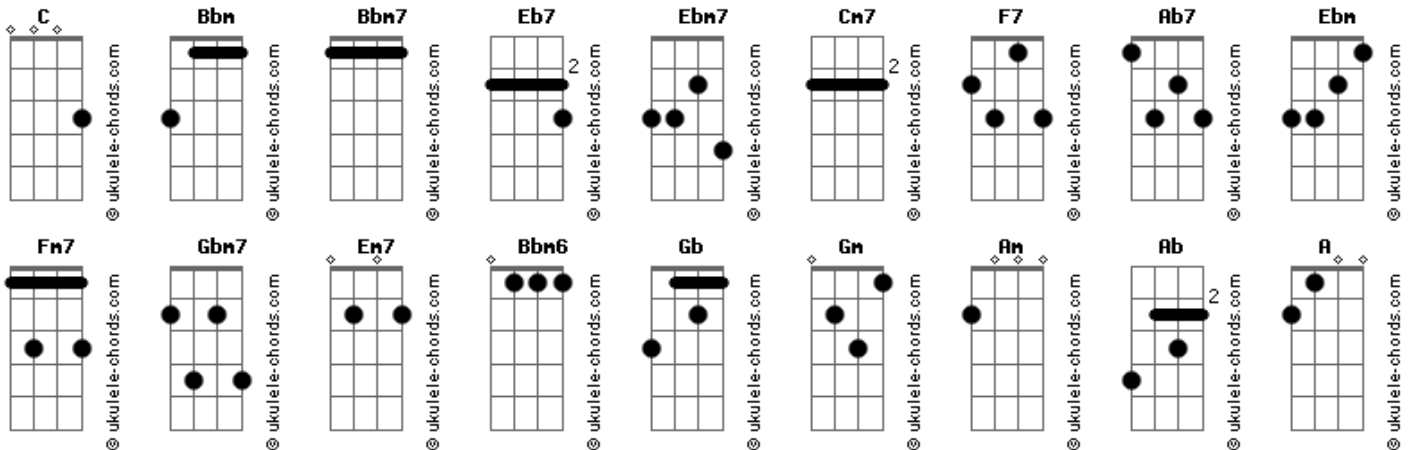

# Maria Rita - Encontros e Despedidas

tom:  
Bbm

Intro: Bbm7 Eb7  
Eb7 Dbadd9 C#7M(9/13) F#7M  
Cm7 F7 Bbm7

[Primeira Parte]

Eb7 Eb7 F#7M#  
Mande notícias do mundo de lá  
C#7M F#7M  
Diz quem fica  
Cm7 F7 Bbm7  
Me dê um abraço, venha me apertar, tô chegando  
Eb7 Eb7 Ab7 C#7M F#7M  
Coisa que gosto é poder partir sem ter planos  
Cm7 F7 Bbm7  
Melhor ainda é poder voltar quando quero

[Refrão]

Ebm Ebm Fm7  
Todos os dias é um vai e vem, a vida se repete na estação  
Gbm7  
Tem gente que chega pra ficar  
Em7 Eb7  
Tem gente que vai pra nunca mais  
Eb7  
Tem gente que vem e quer voltar  
Fm7  
Tem gente que vai e quer ficar  
Gbm7  
Tem gente que veio só olhar  
Em7 Eb7  
Tem gente a sorrir e a chorar

[Ponte]

Bbm A#m7M Bbm7 Bbm6  
E assim chegar e partir  
Eb7 Gb C  
São só 2 lados da mesma via\_\_\_\_\_gem

[Segunda Parte]

F#7M(9/13) Gm F7 Bbm7  
O trem que chega é o mesmo trem da partida  
Bbm Am Bbm7 Eb7 Ab7 Ab C#7M  
A ho\_\_\_\_ra do encontro é também despedida  
F#7M Cm7 F7 Bbm7 B

## Acordes

A plataforma dessa estação é a vida desse meu lugar  
F#7M Cm7 F7 Bbm  
É a vida desse meu lugar, é a vida

( Eb7 F#7M# C F#7M(9/13) )  
( Cm7 F Bbm Bbm7 E )  
( Eb7 F#7M# C F#7M(9/13) )  
( Cm7 F7 Bbm7 )