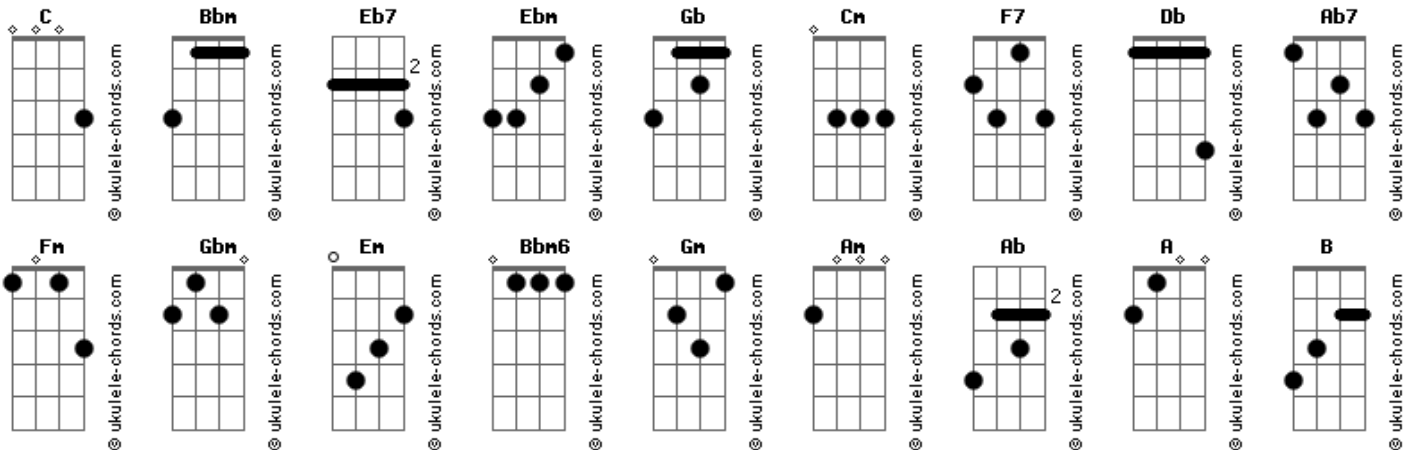

Maria Rita - Encontros e Despedidas

tom:
Bbm

Intro: Bbm Eb7
Eb7 Dbadd9 C#(9/13) Gb
Cm F7 Bbm

[Primeira Parte]

Eb7 Ebm F##
Mande notícias do mundo de lá
Db Gb
Diz quem fica
Cm F7 Bbm
Me dê um abraço, venha me apertar, tô chegando
Eb7 Ebm Ab7 Db Gb
Coisa que gosto é poder partir sem ter planos
Cm F7 Bbm
Melhor ainda é poder voltar quando quero

[Refrão]

Ebm Fm
Todos os dias é um vai e vem, a vida se repete na estação
Gb
Tem gente que chega pra ficar
Em Ebm
Tem gente que vai pra nunca mais
Ebm
Tem gente que vem e quer voltar
Fm
Tem gente que vai e quer ficar
Gb
Tem gente que veio só olhar
Em Ebm
Tem gente a sorrir e a chorar

[Ponte]

Bbm A#mM Bbm Bbm6
E assim chegar e partir
Eb7 Gb C
São só 2 lados da mesma via_____gem

[Segunda Parte]

F#(9/13) Gm F7 Bbm
O trem que chega é o mesmo trem da partida
Bbm Am Bbm Ebm Ab7 Ab Db
A ho____ra do encontro é também despedida
Gb Cm F7 Bbm B

Acordes

A plataforma dessa estação é a vida desse meu lugar
Gb Cm F7 Bbm
É a vida desse meu lugar, é a vida

(Ebm F## C F#(9/13))
(Cm F Bbm Bbm E)
(Ebm F## C F#(9/13))
(Cm F7 Bbm)

[Refrão]

Ebm Fm
Todos os dias é um vai e vem, a vida se repete na estação
Gb
Tem gente que chega pra ficar
Em Ebm
Tem gente que vai pra nunca mais
Ebm
Tem gente que vem e quer voltar
Fm
Tem gente que vai e quer ficar
Gb
Tem gente que veio só olhar
Em Ebm
Tem gente a sorrir e a chorar