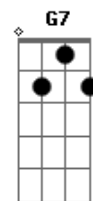

© ukulele-chords.com