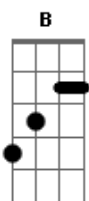

Maria Ritta - O Senhor Virá Julgar a Terra Inteira

tom:
 B (forma dos acordes no tom de G)
 Capotraste na 4ª casa
 Intro: G D Em7 C D G D

G D Em7
 O Senhor virá julgar a terra inteira
 C D G D
 Com Justiça julgará

G D Em7
 Cantai salmos ao Senhor ao som da harpa
 C D G G7
 E da cítara suave!
 C D G D Em7
 Aclamai, com os clarins e as trombe-e-tas
 C D G D
 Ao Senhor, o nosso Rei!

Acordes

ukulele-chords.com

ukulele-chords.com