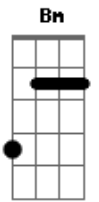

Maria Ritta - Rosa Preferida

tom:

D

Estou aqui **Dadd9**

Implorando sua intercessão **A A**

Pelas causas que machucam minha alma **Bm**

E ferem meu coração **G**

Estou aqui **Dadd9**

Por tudo que eu não posso mudar **A A**

Quero a graça do Senhor experimentar **Bm A**

G A Bm

Acordes

© ukulele-chords.com

© ukulele-chords.com

© ukulele-chords.com

© ukulele-chords.com

© ukulele-chords.com

© ukulele-chords.com

© ukulele-chords.com

Esperança em meio à dor

Em G A Aadd9 A
És a Rosa preferida do Senhor

Refrão: Ó Santa Rita **Dadd9**

Ensina-me a esperar **A A**

Em meio às dores em Deus confiar **Em G A**