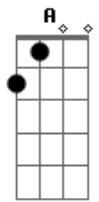

Maria Ritta - Rosa Preferida

tom:

D

Estou aqui **Dadd9**

Implorando sua intercessão **A A**

Pelas causas que machucam minha alma **Bm**

E ferem meu coração **G**

Estou aqui **Dadd9**

Por tudo que eu não posso mudar **A A**

Quero a graça do Senhor experimentar **Bm A**

G A Bm

Acordes

© ukulele-chords.com

© ukulele-chords.com

© ukulele-chords.com

© ukulele-chords.com

© ukulele-chords.com

© ukulele-chords.com

© ukulele-chords.com

Esperança em meio à dor

Em G A Aadd9 A
És a Rosa preferida do Senhor

Refrão: Ó Santa Rita **Dadd9**

Ensina-me a esperar **A A**

Em meio às dores em Deus confiar **Em G A**