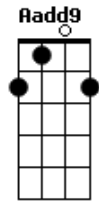

Maria Ritta - Rosa Preferida

tom:

D

Estou aqui **Dadd9**

Implorando sua intercessão **A A**

Pelas causas que machucam minha alma **Bm**

E ferem meu coração **G**

Estou aqui **Dadd9**

Por tudo que eu não posso mudar **A A**

Quero a graça do Senhor experimentar **Bm A**

G A Bm

Acordes

© ukulele-chords.com

© ukulele-chords.com

© ukulele-chords.com

© ukulele-chords.com

© ukulele-chords.com

© ukulele-chords.com

© ukulele-chords.com

Esperança em meio à dor

Em G A Aadd9 A
És a Rosa preferida do Senhor

Refrão: Ó Santa Rita **Dadd9**

Ensina-me a esperar **A A**

Em meio às dores em Deus confiar **Em G A**