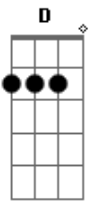

Maria Ritta - Rosa Preferida

tom:

D

Estou aqui **Dadd9**

Implorando sua intercessão **A A**

Pelas causas que machucam minha alma **Bm**

E ferem meu coração **G**

Estou aqui **Dadd9**

Por tudo que eu não posso mudar **A A**

Quero a graça do Senhor experimentar **Bm A**

G A Bm

Acordes

© ukulele-chords.com

© ukulele-chords.com

© ukulele-chords.com

© ukulele-chords.com

© ukulele-chords.com

© ukulele-chords.com

© ukulele-chords.com

Esperança em meio à dor

Em G A Aadd9 A
És a Rosa preferida do Senhor

Refrão: Ó Santa Rita **Dadd9**

Ensina-me a esperar **A A**

Em meio às dores em Deus confiar **Em G A**