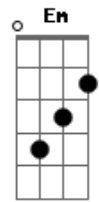

Maria Ritta - Rosa Preferida

tom:

D

Estou aqui **Dadd9**

Implorando sua intercessão **A A**

Pelas causas que machucam minha alma **Bm**

E ferem meu coração **G**

Estou aqui **Dadd9**

Por tudo que eu não posso mudar **A A**

Quero a graça do Senhor experimentar **Bm A**

G A Bm

Acordes

© ukulele-chords.com

© ukulele-chords.com

© ukulele-chords.com

© ukulele-chords.com

© ukulele-chords.com

© ukulele-chords.com

© ukulele-chords.com

Esperança em meio à dor

Em G A Aadd9 A
És a Rosa preferida do Senhor

Refrão: Ó Santa Rita **Dadd9**

Ensina-me a esperar **A A**

Em meio às dores em Deus confiar **Em G A**