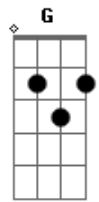

Maria Ritta - Rosa Preferida

tom:

D

Estou aqui **Dadd9**

Implorando sua intercessão **A A**

Pelas causas que machucam minha alma **Bm**

E ferem meu coração **G**

Estou aqui **Dadd9**

Por tudo que eu não posso mudar **A A**

Quero a graça do Senhor experimentar **Bm A**

G A Bm

Acordes

© ukulele-chords.com

© ukulele-chords.com

© ukulele-chords.com

© ukulele-chords.com

© ukulele-chords.com

© ukulele-chords.com

© ukulele-chords.com

Esperança em meio à dor

Em G A Aadd9 A
És a Rosa preferida do Senhor

Refrão: Ó Santa Rita **Dadd9**

Ensina-me a esperar **A A**

Em meio às dores em Deus confiar **Em G A**