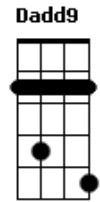

Maria Ritta - Rosa Preferida

tom:

D

Estou aqui **Dadd9**

Implorando sua intercessão **A A**

Pelas causas que machucam minha alma **Bm**

E ferem meu coração **G**

Estou aqui **Dadd9**

Por tudo que eu não posso mudar **A A**

Quero a graça do Senhor experimentar **Bm A**

G A Bm

Acordes

© ukulele-chords.com

© ukulele-chords.com

© ukulele-chords.com

© ukulele-chords.com

© ukulele-chords.com

© ukulele-chords.com

© ukulele-chords.com

Esperança em meio à dor

Em G A Aadd9 A
És a Rosa preferida do Senhor

Refrão: Ó Santa Rita **Dadd9**

Ensina-me a esperar **A A**

Em meio às dores em Deus confiar **Em G A**