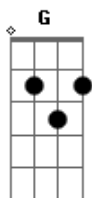

© ukulele-chords.com