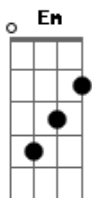

© ukulele-chords.com