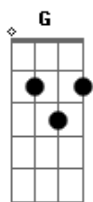

Mariana Diniz Boiadeirinha - Menina da Bota

tom:

Intro: Bm G D A

Bm G
Os meninos da rave Nois cata no laço
D A
E faz sertanejo canta
Bm G
Inverte o ditado sotaque importado
D A
Nois faz fala: aooo Paranáaaaa

Bm G
Playboy aumenta o som
D
Playboy aumenta o som
A
Toca nois no paredão
Bm G
Playboy aumenta o som
D
Playboy aumenta o som
A
Troca trap por modão

Bm G
O som da menina da bota
D A
Hoje faz levantar poeira
Bm G
E o tunts, tunts da balada
D A
Agora ta ouvindo a violeira

Bm G
O som da menina da bota
D A
Chegou na cidade inteira
Bm G
E o tunts, tunts da balada
D A
Agora ta ouvindo a violeira

(Bm G D A)

Bm G
Os meninos da rave Nois cata no laço
D A
E faz sertanejo canta
Bm G
Inverte o ditado sotaque importado
D A

Acordes

© ukulele-chords.com

© ukulele-chords.com

© ukulele-chords.com

© ukulele-chords.com

Nois faz fala: aooo Paranáaaaa

Bm G
Playboy aumenta o som
D
Playboy aumenta o som
A
Toca nois no paredão
Bm G
Playboy aumenta o som
D
Playboy aumenta o som
A
Troca trap por modão