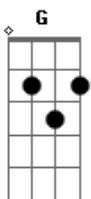

Em
Então deixa que eu te leve
Bm Am Bm
Eu te leve pra longe daqui

Em
Eu sei
Bm
A vida é curta e bonita
Am
A minha alma precisa
Bm
Se refugiar

Em
Meu bem
Bm
Vamos nos perder nas nuvens
Am
Em tons de rosa e laranja
Bm
Entre as ondas do mar
Em
Amor
Bm
Olha o tempo lá fora
Am
É hora de ir embora
Bm
É hora de ir ver o mar

Em
Amor
Bm
Encaixa teu peito no meu
Am
Faz o teu leito aqui
Bm
Vem sentir o sol
É hora de ir

[Final] Am C Em
Am Bm Am

Acordes

© ukulele-chords.com

© ukulele-chords.com

© ukulele-chords.com

© ukulele-chords.com