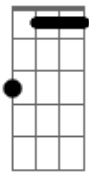

© ukulele-chords.com

Fm