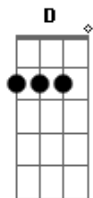

Marina Peralta - Meu mundo Inteiro

Tom: D

Intro: Gbm7

Ontem à noite a brisa veio me adiantar
Sobre um caso de amor que vai vingar
Falo que eu e o indivíduo já sentimos
Que logo menos ia dar pra demonstrar
Mas a verdade é que já há uma ligação
Mal sabe ela, teve até toque de mão
Mas tem também, distância que meio que atrasa
Ou na verdade, ou só melhor prepara a brasa

Eu faço da garoa, meu chuveiro
Faço desse céu, meu mundo inteiro
Faço da garoa, meu chuveiro
Faço desse céu, meu mundo inteiro

Saiba ou não quem sou
Eu só te peço, por favor

Que mergulhe na beleza desse céu
Escolha se perder pro seu olhar, me encontrar
E deixa Deus soprar a brisa que vai nos guiar
Se esse tal olhar cruzar
Você logo vai notar
Que o amor que nos move
É o que faz direcionar
Escolho o meu melhor sorriso
E minha melhor canção
Envio flores de esperança
Te espero feito criança

Que faz da garoa, seu chuveiro
Faz desse céu, seu mundo inte-iro

Eu faço da garoa, meu chuveiro
Faço desse céu, meu mundo inteiro
Faço da garoa, meu chuveiro
Faço desse céu, meu mundo inte-iro

Acordes