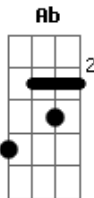

© ukulele-chords.com