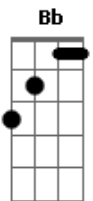

Marina Sena - Voltei Pra Mim

tom:

Intro: Bb Dm

[Primeira Parte]

Bb Gm7 Am
Amor, eu te deixei

Pra ir atrás do que eu sonhei
Gm7 Am Bb
Não tem mais nada a ver
Am
Já tava tão na minha

Bb Gm7
Eu tenho o dom de ir além
Am

Vou é correr o que tiver pra ver
Bb Gm7
Eu quero ter bem mais que eu tinha
Am Bb
E sem você, eu vejo tudo tão mais claro

[Pré-Refrão]

Gm7
Mais sabor
Am
Tem mais céu
Am
Perigo eu quero
Bb Gm7
Horizonte
Am
Cada coisa num instante de ilusões

[Refrão]

Bb Gm7
Voltei pra mim
Am
Cê sabe o que é bom

Onda do mar
Bb Gm7
Só quero te ver assim
Am
Se for pra ser melhor
Am
Pra ser ruim, nem quero

Bb Gm7
Voltei pra mim
Am
Cê sabe o que é bom

Onda do mar
Bb Gm7
Só quero te ver assim
Am
Se for pra ser melhor
Am
Pra ser ruim, nem quero

[Primeira Parte]

Bb Gm7 Am
Amor, eu te deixei

Acordes

© ukulele-chords.com

© ukulele-chords.com

© ukulele-chords.com

© ukulele-chords.com

Bb
Pra ir atrás do que eu sonhei
Gm7 Am
Não tem mais nada a ver
Am
Já tava tão na minha