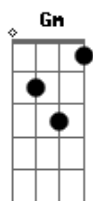

Marina Sena - Voltei Pra Mim

tom:

Intro: Bb Dm

[Primeira Parte]

Bb Gm Am
Amor, eu te deixei

Pra ir atrás do que eu sonhei
Gm Am Bb
Não tem mais nada a ver
Am
Já tava tão na minha

Bb Gm
Eu tenho o dom de ir além
Am

Bb Gm
Voltei pra mim

Am
Cê sabe o que é bom

Onda do mar

Bb Gm
Só quero te ver assim

Am
Se for pra ser melhor

Am
Pra ser ruim, nem quero

[Primeira Parte]

Bb Gm Am
Amor, eu te deixei

Acordes

© ukulele-chords.com

© ukulele-chords.com

© ukulele-chords.com

© ukulele-chords.com

Bb
Pra ir atrás do que eu sonhei
Gm Am
Não tem mais nada a ver
Am
Já tava tão na minha

Bb Gm
Eu tenho o dom de ir além