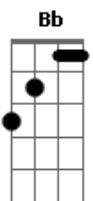

Marina Sena - Voltei Pra Mim

tom:

Intro: Bb Dm

[Primeira Parte]

Bb Gm Am
Amor, eu te deixei

Pra ir atrás do que eu sonhei
Gm Am Bb
Não tem mais nada a ver
Am
Já tava tão na minha

Bb Gm
Eu tenho o dom de ir além
Am

Bb Gm
Voltei pra mim

Am
Cê sabe o que é bom

Onda do mar

Bb Gm
Só quero te ver assim

Am
Se for pra ser melhor

Am
Pra ser ruim, nem quero

[Primeira Parte]

Bb Gm Am
Amor, eu te deixei

Acordes

© ukulele-chords.com

© ukulele-chords.com

© ukulele-chords.com

© ukulele-chords.com

Bb
Pra ir atrás do que eu sonhei
Gm Am
Não tem mais nada a ver
Am
Já tava tão na minha

Bb Gm
Eu tenho o dom de ir além