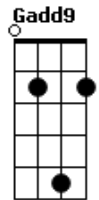

ukulele-chords.com