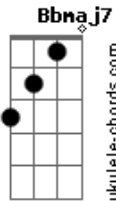

Mário Acioli - Poema da Cruz

tom:

Intro: Dm Bb7M C Am7

Em contrito no senhor
Meu coração está
Vivendo dia-a-dia
Livre para adorar
Acredito intensamente
Neste caminhar

Buscando a salvação
Através da fé
Todo aquele que ouvir
E acreditar
Naquele que desceu

Para expiar
Irá saber que Ele levou
Nossos pecados e removeu
Riscando toda dívida
Encravando-o na cruz
Pela graça transbordou
Uma união com o Pai
De inimigo para filho e
De filho para o Pai
Esperamos sua volta que um dia
Acontecerá
E nos levará para o
Reino sem igual

[Final]

Acordes

© ukulele-chords.com