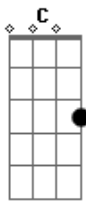

© ukulele-chords.com