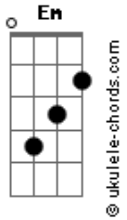

Mário Acioli - Resiliência

tom:

Intro: **Bm** **Em** **Am** **Bm7** **Em7** **Am7** **Bm**

Em
Resiliência é seguir sem perder a fé
Am **Bm**
Mesmo quando o mundo diz que não dá pé
Em
É enxergar no tempo o plano maior
Am **Bm**
E confiar que tudo está no controle

Em
Tudo tem o seu tempo, nada é por acaso
Am **Bm**
Cada desafio é um passo no compasso
Em
Orar e confiar, deixar Deus guiar
Am **Bm** **Em**

Acordes

Pois no final, tudo vai se ajeitar

É nas batalhas que aprendemos a lição
Am **Bm**
Cada lágrima rega a força do coração
Em
O Altíssimo governa tudo com perfeição
Am **Bm**
Nosso futuro está seguro em Sua mão
(**Em** **Bm** **Em** **Am** **Bm7** **Em** **Am** **Bm7**)