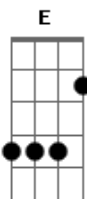

Mario Gomes e Marcio Heleno - Rei Dos Gatos

tom:

E A E A E A E A

A E
 Eu tô que tô de olho de olho nela
 Ela é minha gatinha e eu sou o gatão dela
 Eu tô que tô de olho de olho nela
 Ela é minha gatinha e eu sou o gatão dela

A E
 Ela é muito bonita ele cai de carinhosa
 Ela é muito amorosa mas é somente minha

A E
 Eu tô que tô de olho de olho nela
 Ela é minha gatinha e eu sou o gatão dela
 Eu tô que tô de olho de olho nela
 Ela é minha gatinha e eu sou o gatão dela

E A E A E A E A

A E

Acordes

© ukulele-chords.com

© ukulele-chords.com

Estou com muito cuidado pra não ficar sem ela
 Tem muitos gaviões querendo me ganhar ela

A E
 Eu tô que tô de olho de olho nela
 Ela é minha gatinha e eu sou o gatão dela
 Eu tô que tô de olho de olho nela
 Ela é minha gatinha e eu sou o gatão dela
 E A E A E A E A