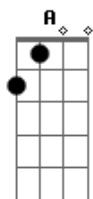

Mario Gomes e Marcio Heleno - Rei Dos Gatos

tom:

E A E A E A E A

A E
 Eu tô que tô de olho de olho nela
 Ela é minha gatinha e eu sou o gatão dela
 Eu tô que tô de olho de olho nela
 Ela é minha gatinha e eu sou o gatão dela

A E
 Ela é muito bonita ele cai de carinhosa
 Ela é muito amorosa mas é somente minha

A E
 Eu tô que tô de olho de olho nela
 Ela é minha gatinha e eu sou o gatão dela
 Eu tô que tô de olho de olho nela
 Ela é minha gatinha e eu sou o gatão dela

E A E A E A E A

A E

Acordes

© ukulele-chords.com

© ukulele-chords.com

Estou com muito cuidado pra não ficar sem ela
 Tem muitos gaviões querendo me ganhar ela

A E
 Eu tô que tô de olho de olho nela
 Ela é minha gatinha e eu sou o gatão dela
 Eu tô que tô de olho de olho nela
 Ela é minha gatinha e eu sou o gatão dela
 E A E A E A E A