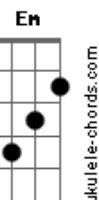

© ukulele-chords.com