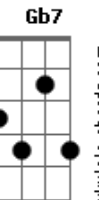

© ukulele-chords.com