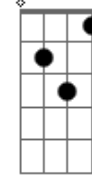

© ukulele-chords.com

Gm