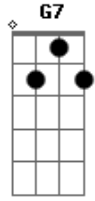

© ukulele-chords.com