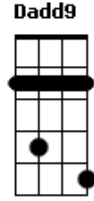

© ukulele-chords.com