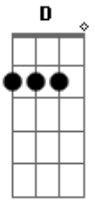

MARO - Oxalá

tom: Dbm

Gbm6 Db4

Fecho os olhos, vejo-te perto

A Gbm6
Quero por tudo que isto dê certo

Gbm6 Db4
Vai me contando do aí dentro

A Gbm6
Oxalá digas que sentes o mesmo

C#m7- Gb11 Bm7
Sei que o amanhã pode não ser

G#m7- Db7 D Ebm7 Dadd9
Pois vivamos agora o que tem de ser

Bm7 Db7 Gbm7 B7
E pensa-me esta noite

Db4 Bm7 Dadd9 Eadd9 Gbm6 Db4
Sei que estou longe, mas conto os dias pra te ver

Gbm6 Db4
Fecho os olhos, vejo sorrisos

A Gbm6
Quero por tudo ter-te comigo

Gbm6 Db4
Guarda-me perto enquanto não chego

A Gbm6
Oxalá digas que sentes o mesmo

C#m7- Gb11 Bm7
Sei que o amanhã pode não ser

Acordes

© ukulele-chords.com

© ukulele-chords.com