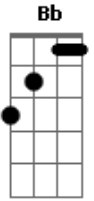

MARO - Oxalá

tom: Dbm

Gbm6 Db4

Fecho os olhos, vejo-te perto

A Gbm6
Quero por tudo que isto dê certo

Gbm6 Db4
Vai me contando do aí dentro

A Gbm6
Oxalá digas que sentes o mesmo

C#m7- Gb11 Bm7
Sei que o amanhã pode não ser

A Gbm6
Quero por tudo ter-te comigo

Gbm6 Db4
Guarda-me perto enquanto não chego

A Gbm6
Oxalá digas que sentes o mesmo

C#m7- Gb11 Bm7
Sei que o amanhã pode não ser

Acordes

© ukulele-chords.com

© ukulele-chords.com