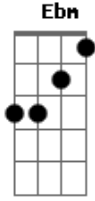

© ukulele-chords.com