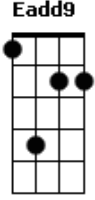

© ukulele-chords.com

G#m7- Db7 D Ebm7 Dadd9
Pois vivamos agora o que tem de ser

Bm7 Db7 Gbm7 B7
E pensa-me esta noite

Db4 Bm7 Dadd9 Eadd9 Gbm6 Db4 Gbm6
Sei que estou longe, mas conto os dias pra te ver

Gbm6 A
Fecho os olhos, morro de medo