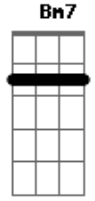

© ukulele-chords.com