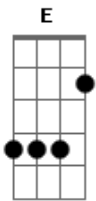

Marx & Junim - Lembranças de Amor

Tom: E

(com acordes na forma de D)
Capotraste na 2ª casa
capotraste na segunda casa. Se For Usar abaixe um tom

(intro)

Efeito 1

Bm G
Veja só

Sei que palavras não consertam nada mais

Eu acho que é melhor
A

A gente conversar

Nosso caso não difere de outros casos que acabaram mal
D D7

Só pra te lembrar
A

Eu já sofri demais, mas longe de você sofrerei bem maaa-ais...
G A D A

Refrão

D Em
Preciso te dizer o que acontece com meu sentimento

A
Chego em casa e não te vejo

Bm
Meu desejo é te ligar correndo

D Em
E pouco a pouco a solidão e o silêncio me abraçam

G
Minha alegria passou

A Bm
Só as lembranças de amor... não passam

Bm G
Afinal Efeito

D D7
Nosso caso não difere de outros casos que acabaram mal

A
Só pra te lembrar

G A D A
Eu já sofri demais, mas longe de você sofrerei bem maaa-ais...

(refrão)

Acordes

© ukulele-chords.com