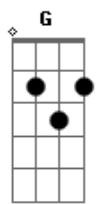

© ukulele-chords.com