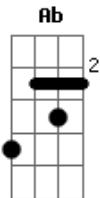

© ukulele-chords.com