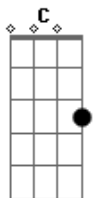

© ukulele-chords.com