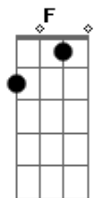

Tom: F
Intro:

G F
Mais um dia de festa
C G
Vou pagar uma cerveja pra mim
G F C
Comemoro estar vivo de um jeito nocivo
G
Mas só sei assim
G F
Sempre a vida me testa
C G
Sempre o resultado é ruim
G F
Ganho tapa na testa
C G
Já sei que não presta o que eu quero pra mim
G Bb
Mas se eu for mesmo deixar pra lá
C D
Sei que vou acordar
G Bb
Muito mal, total destruído
C D G
Sem sinal, eu já vi que bebi por nos dois
Bb C
No momento estou de ressaca
D G
Deixe recado que eu ligo depois
Bb C
Se eu disser, ok já estou indo
D G
Estou mentindo já deve saber
Bb C
Na lama do dia seguinte
D G
Eu me dou ao requinte de não me mexer
G F
Sempre falo a verdade
C G
Mas devia guarda-la pra mim
G F C
Faço inimidade sem necessidade
G

Sem meio nem fim

G F
Eu que sempre agradeço
C G
Ao garçom quando chego no bar
G F
Meus problemas esqueço
C G
Não sei se mereço mas bem posso achar
G Bb
Mas toda vez que eu acho de mais
C D
Sei que vou acordar
G Bb
Muito mal, total destruído
C D G
Sem sinal, eu já vi que bebi por nos dois
Bb C
No momento estou de ressaca
D G
Deixe recado que eu ligo depois
Bb C
Se eu disser, ok já estou indo
D G
Estou mentindo já deve saber
Bb C
Na lama do dia seguinte
D G
Eu me dou ao requinte de não me mexer
[Solo] G, A#,C,D,G, A#,C,D,A,G#,Ab

D G Bb
Putá que o pariu! Total destruído
C D G
Sem sinal, eu já vi que bebi por nos dois
Bb C
No momento estou de ressaca
D G
Deixe recado que eu ligo depois
A35 C
Se eu disser, ok já estou indo
D G
Estou mentindo já deve saber
Bb C
Na lama do dia seguinte
D G
Eu me dou ao requinte de não me mexer

Acordes

© ukulele-chords.com