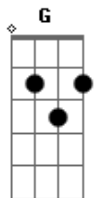

© ukulele-chords.com