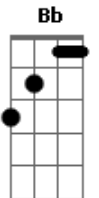

© ukulele-chords.com