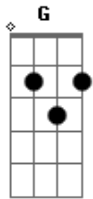

Matanza - Rio de Whisky

Tom: G

Começa com um solo de banjo e depois com um solo de guitarra

Deixa soar G

G C
Lá de cima onde desce o rio de whisky
G D
E até lá embaixo nos campos de algodão
G C
São as terras do velho doido Willie
G D G
Pior da família, matador e beberrão

C G
Country hardcore no celeiro
C G
E tudo o que há de ruim no Tennessee
G C
Do mais fundo e obscuro lado negro
G D G

Ye Ole Thunder Dope Hardcore Jamboree

Solo de banjo

C
Dia treze, meia-noite, sexta-feira
G
E o baile começando em pleno ritual vodu
C
Do índio escalpelado o que sobrou foi a caveira
A D
Servindo de garrafa com sangue de belzebu
C
Com o uivo do coiote em lua cheia
G
E os ventos da má sorte que sopram do Delaware
C
Todos os ladrões de banco que fugiram da cadeia
A D
Dando tiro pro alto, bebendo e batendo o pé
by Heitor [ov0] Loureiro - Juiz de Fora - MG

Acordes

© ukulele-chords.com