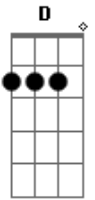

© ukulele-chords.com