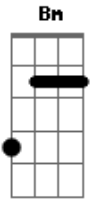

© ukulele-chords.com