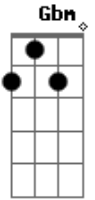

© ukulele-chords.com