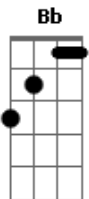

© ukulele-chords.com