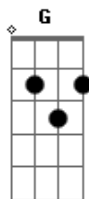

© ukulele-chords.com