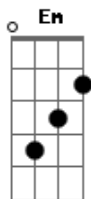

© ukulele-chords.com