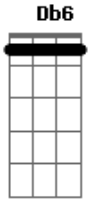

© ukulele-chords.com