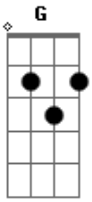

© ukulele-chords.com