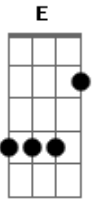

© ukulele-chords.com