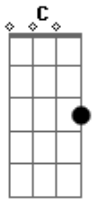

© ukulele-chords.com