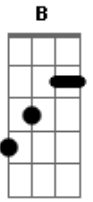

© ukulele-chords.com