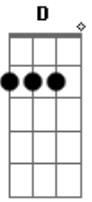

© ukulele-chords.com