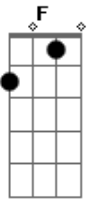

© ukulele-chords.com