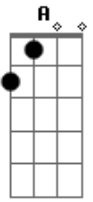

Matheus Anthony - Te Escolherei

Tom: **A**
Intro: **A B G A**
Em ti procuro meu refugio
Longe de ti não sou feliz
G A
Meus olhos nunca viram algo igual
És meu amparo, minha força
É tão real quanto o viver
Tua presença é constante
INTERLÚDIO: **A B G (2X) (REPETE DO INÍCIO)**

G E
Ao senhor bendigo e minha alma exulta
B
Porque mesmo de noite
D F G A
O meu coração exorta
D A
Não vacilarei se em ti permanecer
D
A B
Me alegrarei, pois mesmo que eu tema
G C
Lá estarás, te escolherei
G A
Aonde a tua graça me enviar
D A
B A
Não vacilarei se em ti permanecer
D A
A B
Me alegrarei, pois mesmo que eu tema

G C
Lá estarás, te escolherei
G A
Aonde a tua graça me enviar
Eu lá estarei
SOL0: **A B G (2X)**
A
Não tenho nada de valor
B G
Para te dar ó meu senhor
A B G
Mas acolha o meu louvor
A
Sei que em ti eu posso mais
B G
Vem me dar a tua paz
A B G
Teu amor me preencherá
E B
Não vacilarei se em ti permanecer
E
B Db6
Me alegrarei, pois mesmo que eu tema
A E
Lá estarás, te escolherei
D B
Aonde a tua graça me enviar
E B
Não vacilarei se em ti permanecer
E
B Db6
Me alegrarei, pois mesmo que eu tema
A E
Lá estarás, te escolherei
D B
Aonde a tua graça me enviar

Acordes

© ukulele-chords.com