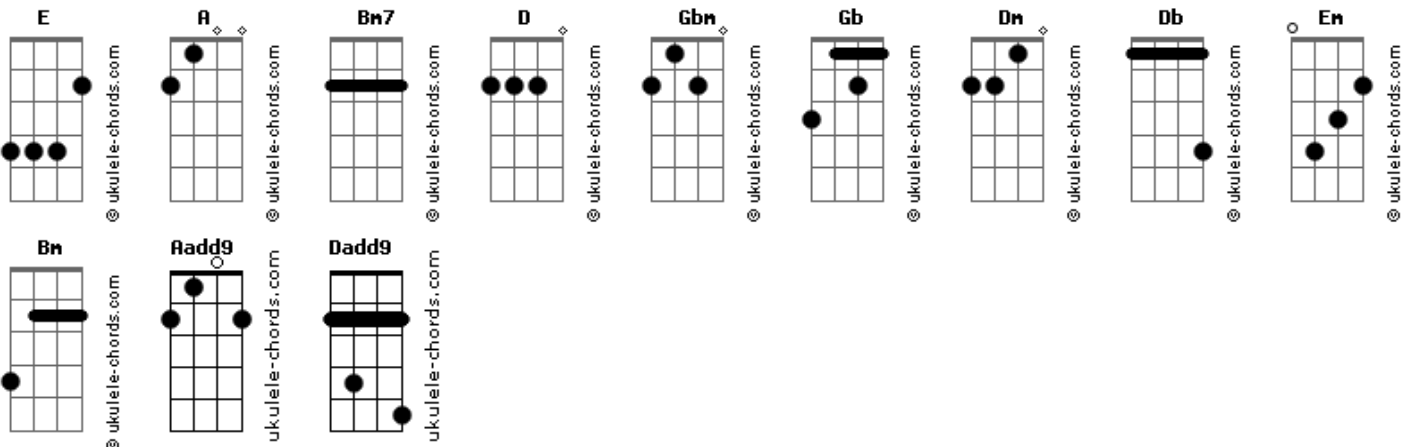

Matheus Duque - Quem Subirá?

tom:

Intro: **Bm7** **A** **Bm7** **E** **A** **D**
Bm7 **E** **E**

Gbm **E** **Aadd9** **A**
 Do Senhor é a terra
Dadd9 **E** **A**
 E a sua plenitude também
Dadd9 **E** **A**
 Do Senhor é minha vida
Dadd9 **E** **A**
A Ti darei pra sempre, amém

Bm7 **A** **Bm7** **Bm7** **E**
 Oh, oh, oh, Deus de Jacó
Aadd9 **E** **Dadd9** **D** **E** **Gb4** **Gb**
 Esta geração busca a Tua face
Bm7 **A** **Bm7** **Dm**
 Oh, oh, oh, Deus de Jacó
Aadd9 **Aadd9** **Dadd9** **E** **Dadd9**
 Esta geração busca a Tua face

A **Bm7** **A**
 Quem subirá ao lugar?
D **E** **Gbm** **E** **E**
 Ao santuário do Senhor
A **Bm7** **A** **Db** **D**
 Purifica minhas mãos e o meu coração
Bm7 **E** **A** **A**
 Quero estar onde o Senhor está

Acordes

Quem subirá ao lugar?
D **E** **Gbm** **E** **E**
 Ao santuário do Senhor
A **Bm7** **A** **Db** **D**
 Purifica minhas mãos e o meu coração
Bm7 **E** **Dadd9** **Dm**
 Quero estar onde o Senhor está
A **Bm7** **A**
 Quem subirá ao lugar?
D **E** **Gbm** **E** **E**
 Ao santuário do Senhor
A **Bm7** **A** **Db** **D**
 Purifica minhas mãos e o meu coração
Bm7 **Dm** **A** **A**
 Quero estar onde o Senhor está