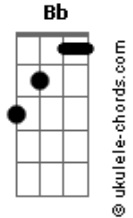

Matheus Gabriel - Anabeatriz

tom:

Bb (forma dos acordes no tom de **F**)

Capostrate na 5ª casa

Intro: **C** **F**

C **F**
Na minha mente, não mente, não mente

Am **Dm**

Acordes

Barulho do mar

Am **Dm**

Ah, brilho no seu olhar

C **F**

Na minha mente, não mente, não mente

Am **Dm**

Quero saber onde você anda

Am **Dm**