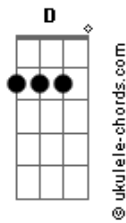

Matheus o Poeta - Por Hoje É Só

tom:

Ab (forma dos acordes no tom de G)

Capostrate na 1ª casa

Intro: Am

[Primeira Parte]

Am

No encontro do olhar

[Segunda Parte]

Am

Conversa e risadas

Conexão sagrada

História encantada

Acordes

D
Cheguei a gamar

[Terceira Parte]