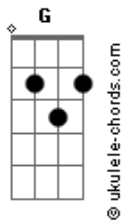

Matheus o Poeta - Por Hoje É Só

tom:

Ab (forma dos acordes no tom de G)

Capostrate na 1ª casa

Intro: Am

[Primeira Parte]

Am

No encontro do olhar

Coração veio a balançar

Morena pele branca

Cabelo negro brilhar

[Refrão]

Am

Seu olhar matador fez me apaixonar

De mãos dadas a andar

Vim a emocionar

[Segunda Parte]

Am

Conversa e risadas

Conexão sagrada

História encantada

Acordes

D
Cheguei a gamar

[Terceira Parte]