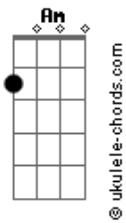

Matheus o Poeta - Por Hoje É Só

tom:

Ab (forma dos acordes no tom de G)

Capostrate na 1ª casa

Intro: Am

[Primeira Parte]

Am

No encontro do olhar

[Segunda Parte]

Am

Conversa e risadas

Conexão sagrada

História encantada

Acordes

D
Cheguei a gamar

[Terceira Parte]