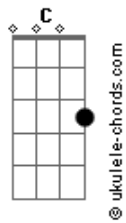

Matheus o Poeta - Por Hoje É Só

tom:

Ab (forma dos acordes no tom de G)

Capostrate na 1ª casa

Intro: Am

[Primeira Parte]

Am

No encontro do olhar

[Segunda Parte]

Am

Conversa e risadas

Conexão sagrada

História encantada

Acordes

D
Cheguei a gamar

[Terceira Parte]