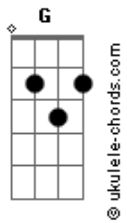

Matheus o Poeta - Por Hoje É Só

tom:

Ab (forma dos acordes no tom de G)

Capostrate na 1ª casa

Intro: Am

[Primeira Parte]

Am

No encontro do olhar

[Segunda Parte]

Am

Conversa e risadas

Conexão sagrada

História encantada

Acordes

D
Cheguei a gamar

[Terceira Parte]