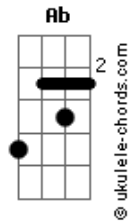

Matheus o Poeta - Por Hoje É Só

tom:

Ab (forma dos acordes no tom de G)

Capostrate na 1ª casa

Intro: Am

[Primeira Parte]

Am

No encontro do olhar

[Segunda Parte]

Am

Conversa e risadas

Conexão sagrada

História encantada

Acordes

D
Cheguei a gamar

[Terceira Parte]