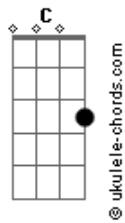

Matheus o Poeta - Por Hoje É Só

tom:

Ab (forma dos acordes no tom de G)

Capostrate na 1ª casa

Intro: Am

[Primeira Parte]

Am

No encontro do olhar

[Segunda Parte]

Am

Conversa e risadas

Conexão sagrada

História encantada

Acordes

D
Cheguei a gamar

[Terceira Parte]