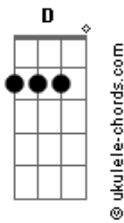

Matheus o Poeta - Por Hoje É Só

tom:

Ab (forma dos acordes no tom de G)

Capostrate na 1ª casa

Intro: Am

[Primeira Parte]

Am

No encontro do olhar

[Segunda Parte]

Am

Conversa e risadas

Conexão sagrada

História encantada

Acordes

D
Cheguei a gamar

[Terceira Parte]