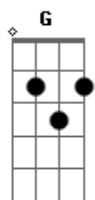

Matheus Plesnik - A Tumba Vazia

tom:

Intro: G Em C D G Em C C C D

[Primeira Parte]

G C D G
 A manhã chegou, o sol brilhou
 G C C D
 E a tumba vazia o anjo mostrou!
 G C D Em Gbm G
 A morte se vai, a vida reluz
 C D G
 Ressuscita o Rei, o Senhor Jesus!

[Refrão]

G C G
 Aleluia! Ressuscitou!
 D C G
 O Cristo vivo nos libertou!
 G C G
 Corram e digam a toda nação
 C D G
 Jesus é a nossa salvação!

Acordes

© ukulele-chords.com

© ukulele-chords.com

© ukulele-chords.com

© ukulele-chords.com

© ukulele-chords.com

[Segunda Parte]

G C D G
 Os lençóis de linho deixados ali
 G C C D
 A prova da vida que o mundo não viu
 G C D Em Gbm G
 As mulheres correm pra anunciar
 C D G
 "Jesus está vivo e vem nos encontrar!"