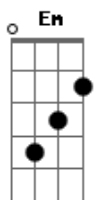

Matheus Plesnik - A Tumba Vazia

tom:

Intro: G Em C D G Em C C C D

[Primeira Parte]

G C D G
 A manhã chegou, o sol brilhou
 G C C D
 E a tumba vazia o anjo mostrou!
 G C D Em Gbm G
 A morte se vai, a vida reluz
 C D G
 Ressuscita o Rei, o Senhor Jesus!

[Refrão]

G C G
 Aleluia! Ressuscitou!
 D C G
 O Cristo vivo nos libertou!
 G C G
 Corram e digam a toda nação
 C D G
 Jesus é a nossa salvação!

Acordes

© ukulele-chords.com

© ukulele-chords.com

© ukulele-chords.com

© ukulele-chords.com

© ukulele-chords.com

[Segunda Parte]

G C D G
 Os lençóis de linho deixados ali
 G C C D
 A prova da vida que o mundo não viu
 G C D Em Gbm G
 As mulheres correm pra anunciar
 C D G
 "Jesus está vivo e vem nos encontrar!"