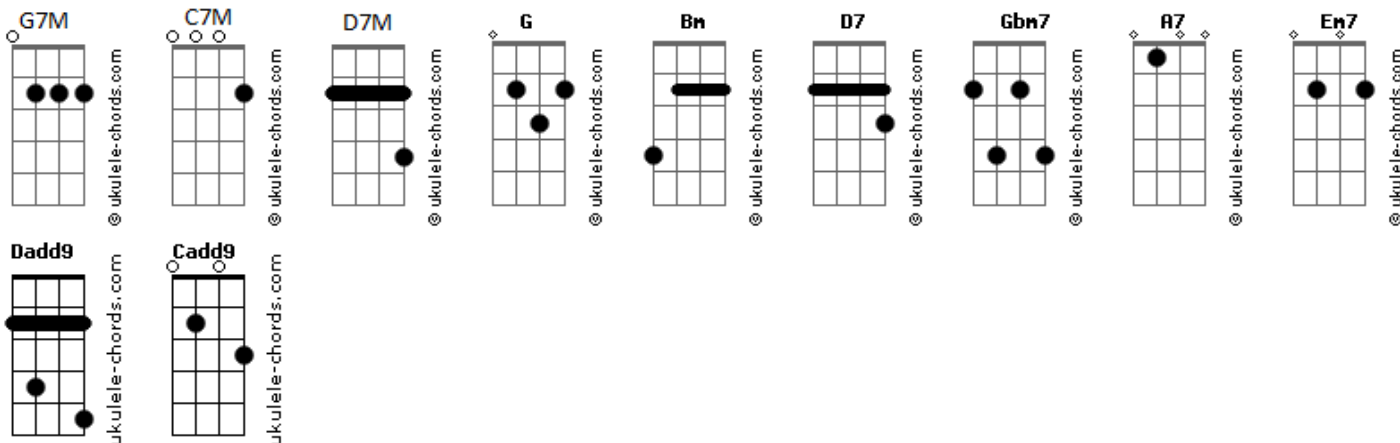

Matheus Vps - Desabafo

tom:

Intro: G7M Bm D7 C7M/9 D7 G7M

D7M Gbm7 G7M A7 D7M Gbm7 G7M A7
 Veja como o mundo gira devagar
 D7M Gbm7 G7M A7 D7M Gbm7 G7M A7
 Pense quantas horas ainda vão passar
 D7M Gbm7 G7M A7 D7M Gbm7 G7M A7
 Longe distante como a lua é do mar
 D7M Gbm7 G7M A7 D7M Gbm7 G7M A7
 Longe mas isso não me impede de sonhar

[Pré-Refrão]

C7M D7
 É foi preciso força pra mudar
 C7M D7
 Até eu conseguir ser eu mesmo
 C7M D7
 É foi preciso força pra mudar
 C7M D7
 Até eu conseguir ser eu mesmo

[Refrão]

G Dadd9 Em7 Cadd9
 Ouve esse refrão que é pra você
 G Dadd9 Em7 Cadd9
 Desculpe isso é tudo que eu posso lhe oferecer
 G Dadd9 Em7 Cadd9
 Ouço a tua voz na escuridão a me guiar
 G Dadd9 Em7 Cadd9
 Mas caio lá de novo quando olho no teu olhar

(G7M Bm D7 C7M/9 D7 G7M)

D7M Gbm7 G7M A7 D7M Gbm7 G7M A7
 Veja eles se amam tanto que nem sei
 D7M Gbm7 G7M A7 D7M Gbm7 G7M A7

Acordes

Pense talvez eu morra antes de viver
 D7M Gbm7 G7M A7 D7M Gbm7 G7M A7
 Perto, o futuro está tão perto ó meu bem
 D7M Gbm7 G7M A7 D7M Gbm7
 Certo, eu nunca estive certo, mas isso é tudo que eu sei fazer
 G7M A7
 Parapapapapapa