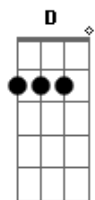

© ukulele-chords.com