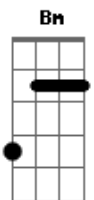

© ukulele-chords.com