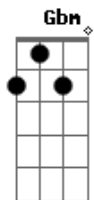

© ukulele-chords.com