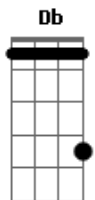

© ukulele-chords.com

© ukulele-chords.com