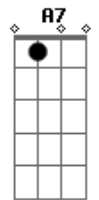

© ukulele-chords.com