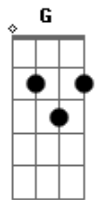

© ukulele-chords.com