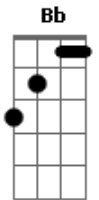

© ukulele-chords.com