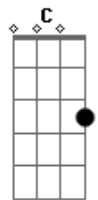

© ukulele-chords.com