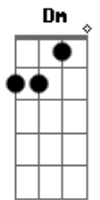

© ukulele-chords.com

© ukulele-chords.com