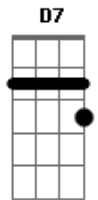

© ukulele-chords.com