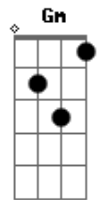

© ukulele-chords.com