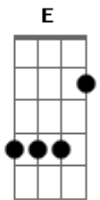

© ukulele-chords.com