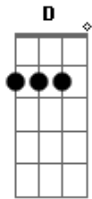

Matteus Galvani - Eu Era

Tom: **D**

Aí você escolhe a melhor roupa **G**
Aí você arruma o seu cabelo **D**
E sai com aquela sua amiga louca **Bm**
Que diz que o bom da vida **A D**
É ser solteiro

Me diz se adiantou alguma coisa **G**
Procurar alívio passageiro **D**
Beijar umas quatro ou cinco bocas **Bm**
Com beijos que não têm gosto de beijo **A D**

Aí lembrou de mim, não teve **G** jeito **A**
Aí lembrou de mim, não teve **A** jeito

Beijou a boca errada **G**

Lembrou da boca certa **D**
Entrou numa gelada **D**
Lembrou da minha coberta **Bm**
Sabe esse alguém perfeito **Bm**
Que você tanto espera **G A**
Eu era, eu era **G A**

Aí você se lembra **G**
Que a gente se completa **D**
E vai voltar pra mim **D**
Se for um pouco esperta **Bm**
Porque esse alguém perfeito **Bm**

Que você tanto espera **G A G D**
Eu era, eu era **Bm A**
Eu era **Bm A**

Acordes