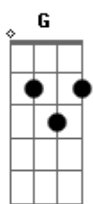

Matuto e Capial - Pegue Seu Rumo

Tom: G

(G - D - Em - C)

Não tente me enganar dizendo o que não és

Porque eu te conheci foi da cabeça aos pés

Não pense que o tempo poderá apagar
A dor que eu senti o quanto me fez chorar

Voce pensou que o ciúme nos traria amor

Mas sua infidelidade só nos separou

C Não pense que eu te amo como amava antes G G7
C G G7

Hoje tanto faz o que era importante

C G G7

Eu to indo pro sul e você pro norte

C D7

Esse sofrimento me deixou mais forteiiii

C G G7

Pegue seu rumo segue sua trilha

C G G7

Nunca mais eu caio na sua armadilha

C G G7

Vai achar um outro otário pra te aguentar

C D7 G (G7)

Sai da minha vida eu quero respirar (bis)

(solo-repete tudo)

Acordes

© ukulele-chords.com

© ukulele-chords.com

© ukulele-chords.com

© ukulele-chords.com