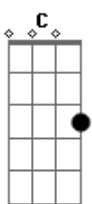

C D7

Esse sofrimento me deixou mais forteiiii

C G G7

Pegue seu rumo segue sua trilha

C G G7

Nunca mais eu caio na sua armadilha

C G G7

Vai achar um outro otário pra te aguentar

C D7 G (G7)

Sai da minha vida eu quero respirar (bis)

(solo-repete tudo)

Acordes

© ukulele-chords.com

© ukulele-chords.com

© ukulele-chords.com

© ukulele-chords.com