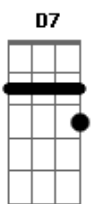

© ukulele-chords.com