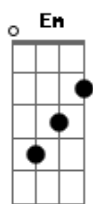

Matuto e Capial - Pegue Seu Rumo

Tom: G

(G - D - Em - C)

Não tente me enganar dizendo o que não és

Porque eu te conheci foi da cabeça aos pés

Não pense que o tempo poderá apagar
A dor que eu senti o quanto me fez chorar

Voce pensou que o ciúme nos traria amor

Mas sua infidelidade só nos separou

C Não pense que eu te amo como amava antes G G7
C G G7

Hoje tanto faz o que era importante

C G G7

Eu to indo pro sul e você pro norte

C D7

Esse sofrimento me deixou mais forteiiii

C G G7

Pegue seu rumo segue sua trilha

C G G7

Nunca mais eu caio na sua armadilha

C G G7

Vai achar um outro otário pra te aguentar

C D7 G (G7)

Sai da minha vida eu quero respirar (bis)

(solo-repete tudo)

Acordes

© ukulele-chords.com

© ukulele-chords.com

© ukulele-chords.com

© ukulele-chords.com