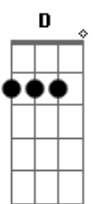

C D7

Esse sofrimento me deixou mais forteiiii

C G G7

Pegue seu rumo segue sua trilha

C G G7

Nunca mais eu caio na sua armadilha

C G G7

Vai achar um outro otário pra te aguentar

C D7 G (G7)

Sai da minha vida eu quero respirar (bis)

(solo-repete tudo)

Acordes

© ukulele-chords.com

© ukulele-chords.com

© ukulele-chords.com

© ukulele-chords.com