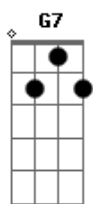

C D7

Esse sofrimento me deixou mais forteiiii

C G G7

Pegue seu rumo segue sua trilha

C G G7

Nunca mais eu caio na sua armadilha

C G G7

Vai achar um outro otário pra te aguentar

C D7 G (G7)

Sai da minha vida eu quero respirar (bis)

(solo-repete tudo)

Acordes

© ukulele-chords.com

© ukulele-chords.com

© ukulele-chords.com

© ukulele-chords.com