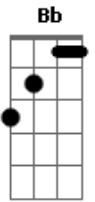

© ukulele-chords.com