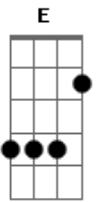

© ukulele-chords.com