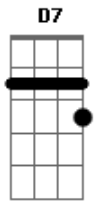

© ukulele-chords.com