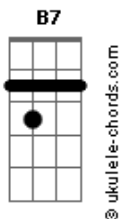

# Mayck e Lyan - Moda do Catira

tom:

E

Tô na dúvida cruel

Mas eita dúvida boa

Tô tendo que escolher

Entre a morena e a loira

Vou fazer uma proposta

Pra eu não perder nenhuma

Se organizar direitinho

E elas quiser, eu laço as duas

Morena bonita do cabelão

Do olhar safado que mata peão

Quando cê bota o chapelão

Cê dança catira no meu coração

Loirinha charmosa, cara de malvada

## Acordes

( E B7 E B7 E B7 E )

Uma é da cor do pecado

Não gosta de converseiro  
A outra é só o ouro

Mas tem coração de gelo

Tá ficando complicado  
A indecisão continua

Do jeito que o trem tá indo  
Eu vou ficar sem nenhuma