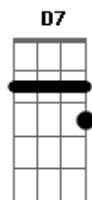

© ukulele-chords.com