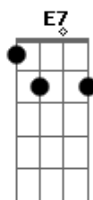

© ukulele-chords.com