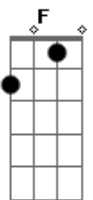

Mc Nego do Borel - Pretinha Vou Te Confessar

Tom: F

Intro: Am Gm C F Em7

Am7
Pretinha, vou te confessar
Na hora em que me olhou, também olhei
F C
Foi mais de duas horas que eu também fiquei
F Em7
Te admirando

Am7
O som tava ali
Gm
O groove tava alto pra gente curtir
C
As minas cochicharam que eu percebi
F Em7
Eu percebi que tava me querendo

Verso:

Am7
Só questão de tempo
Só questão de chance
Gm
Pra isso acontecer
Virar logo um romance
C
Seu beijo me conquistou
Penso nele a cada instante
F
Sorriso contagioso
Em7
Alegria viciante
Am7
Parece coisa de novela

Um olha pro outro
Gm
E, quando vê, já era
Sentado na minha cama
C
O pensamento vai nela
F Em7
Que coisa estranha, loucura pampa
Am7
Você passava na minha rua
Eu nem te dava bola
Gm
Toda simplesinha, quieta, indo pra escola
C
Cabelo arrumado, sapato fechado
F
Mas eu sempre soube
Em7
Que você tinha um rebolado

Refrão:

Am7
Pretinha, vou te confessar
Gm
Na hora em que me olhou, também olhei
C
Foi mais de duas horas que eu também fiquei
F Em7
Te admirando
Am7
O som tava ali
Gm
O groove tava alto pra gente curtir
C
As minas cochicharam que eu percebi
F Em7
Eu percebi que tava me querendo

Acordes

© ukulele-chords.com