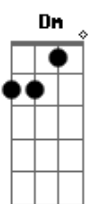

Am
© ukulele-chords.com

Dm
© ukulele-chords.com