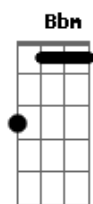

Bbm Db Bbm Db  
 Debaixo do chuveiro  
 Bbm Db Bbm Db  
 É festa o banho inteiro  
 Bbm Db Bbm  
 E pras pepeca é tchau  
 Bbm Db Bbm  
 Pras pepeca é tchau tchau

Bbm Db Bbm Db Bbm Db Bbm  
 Estando a céu aberto, mão boba é o ideal  
 Bbm Db Cm7 F7 Bbm  
 Em paredes rola até o glorioso ahm!

## Acordes

Am  
 © ukulele-chords.com

Dm  
 © ukulele-chords.com

E  
 © ukulele-chords.com

G  
 © ukulele-chords.com

F  
 © ukulele-chords.com

Bbm  
 © ukulele-chords.com

Fm  
 © ukulele-chords.com