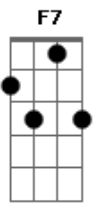

Am
© ukulele-chords.com

F7
© ukulele-chords.com