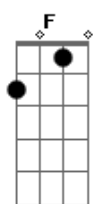

G
© ukulele-chords.com

F
© ukulele-chords.com